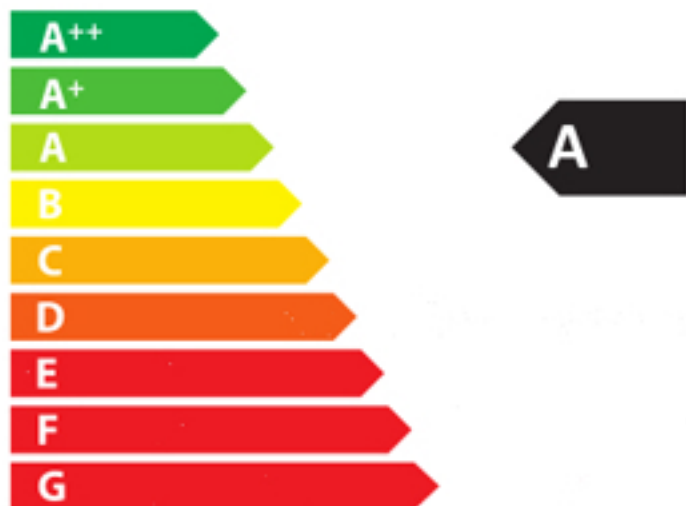

**ENERG**  
енергия · ενεργεια

Konzole Ersatzteile & mehr  
**wohnen**  
& **wärme** live

Umbausatz Gigant  
700, 701, 702, 703, E

**8,5**  
kW

ENERGIA · ЕНЕРГИЯ · ΕΝΕΡΓΕΙΑ · ENERGIJA · ENERGY · ENERGIE · ENERGI