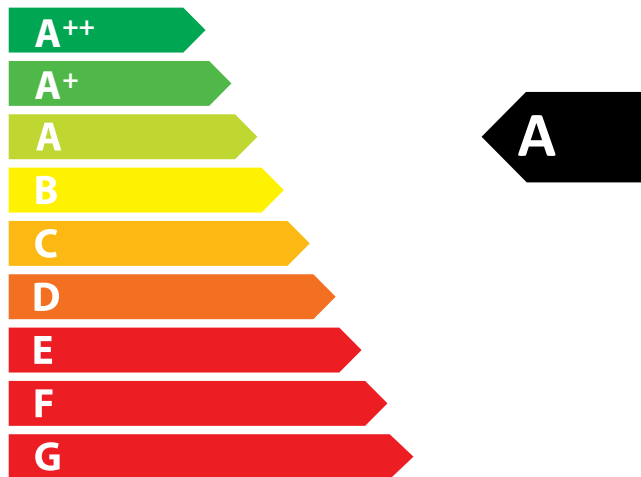

Kamineinsatz

Produktdatenblatt nach (EU) 2015/1186

Ekko L/R 55(34) s/h	
Name des Lieferanten	Camina & Schmid Feuerdesign und Technik GmbH & Co. KG
Modellkennung des Lieferanten	Ekko L/R 55(34) s/h
Energieeffizienzklasse	A
Direkte Wärmeleistung (kW)	5,0
Indirekte Wärmeleistung (kW)	-
Energieeffizienzindex (EEI)	106,3
Brennstoff-Energieeffizienz bei Nennwärmeleistung (%)	80,2
Hinweise zu besonderen Vorkehrungen, Installation oder Wartung	Bitte beachten Sie die Hinweise in den Montage- und Bedienungsanleitungen!

ENERG
енергия · ενέργεια

Camina  Schmid Ekko L/R 55(34) s/h

5,0
kW

ENERGIA · ЕНЕРГИЯ · ΕΝΕΡΓΕΙΑ · ENERGIJA · ENERGY · ENERGIE · ENERGI

2015/1186